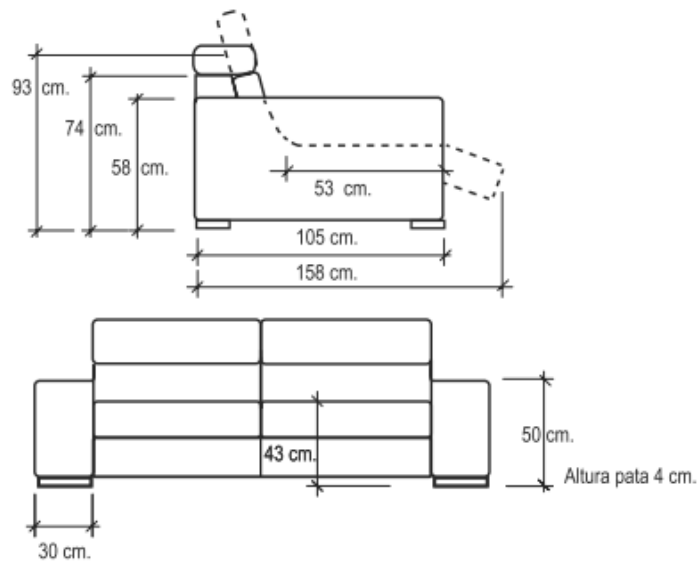

Modelo: 410-12-Zao

RELAX / FIJO 1 BRAZO
116 - 106 - 96 - 86

RELAX / FIJO SIN BRAZO
90 - 80 - 70 - 60

RINCÓN ESCUADRA
105 x 105

CH-LONGUE
106 x 170

MASTER PIEL
BARCELONA