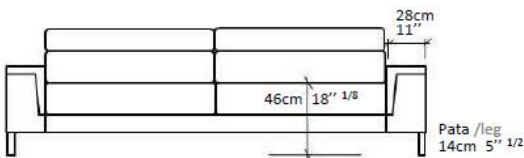

Modelo: 410-41-Kame

Asiento tipo A "Bloque" / Seat type A "Block"

1. Espuma poliuretano densidad 33kg/m³ / Polyurethane foam, density 33 kg/m³
2. Fibra acrílica / Acrylic fibre.

Módulo sin brazo /
Armless module
60-70-80-90-100cm.
23''^{5/8}-27''^{9/16}
31''^{1/2}-35''^{7/16}-40''^{3/16}

Rincón / Corner
107 x 107cm.
42''^{1/8} x 42''^{1/8}

Chaise Longue
108/118 x 170cm.
42''^{1/2}/46''^{1/2} x 67''

Rincón Ch. Longue /
Ch. Longue corner
103 x 215cm.
40''^{1/2} x 84''^{5/8}

MASTER PIEL
BARCELONA