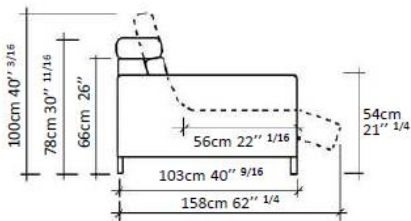

Modelo: 410-41-Kame

Asiento tipo A "Bloque" / Seat type A "Block"

1. Espuma poliuretano densidad 33kg/m³ / Polyurethane foam, density 33 kg/m³
2. Fibra acrílica / Acrylic fibre.

Módulo sin brazo /
Armless module
60-70-80-90-100cm.
23''^{5/8}-27''^{9/16}
31''^{1/2}-35''^{7/16}-40''^{3/16}

Rincón / Corner
107 x 107cm.
42''^{1/8} x 42''^{1/8}

Chaise Longue
108/118 x 170cm.
42''^{1/2}/46''^{1/2} x 67''

Rincón Ch. Longue /
Ch. Longue corner
103 x 215cm.
40''^{1/2} x 84''^{5/8}

MASTER PIEL
BARCELONA