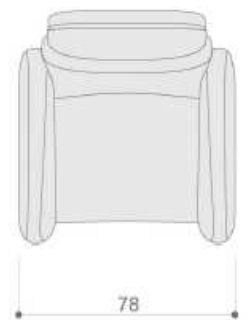

Modelo: 120-05-Eric

Base estrella negra*

Base estrella cromada

Base estrella pulida

Base estrella madera*

Base redonda madera*