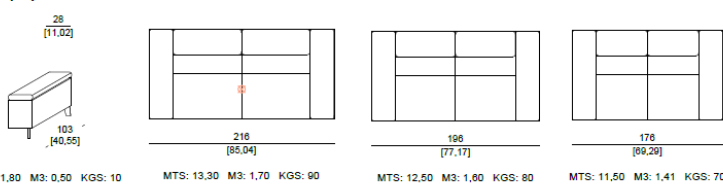

# Modelo: 410-65-Kun

## RINCÓN / CORNER