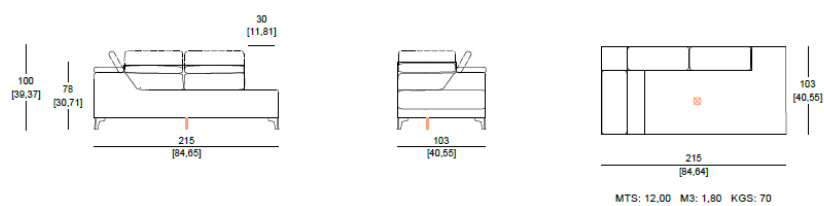

# Modelo: 410-65-Kun

## RINCÓN / CORNER