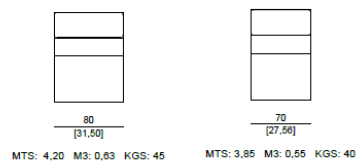

# Modelo: 410-65-Kun