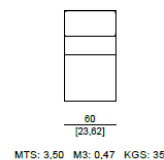

# Modelo: 410-65-Kun