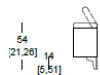

# Modelo: 410-65-Kun