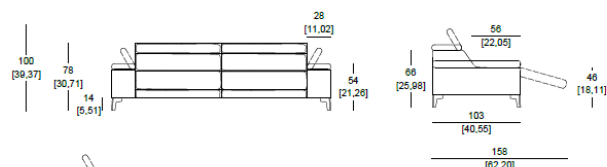

# Modelo: 410-65-Kun

## RINCÓN / CORNER