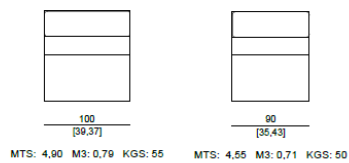

# Modelo: 410-65-Kun